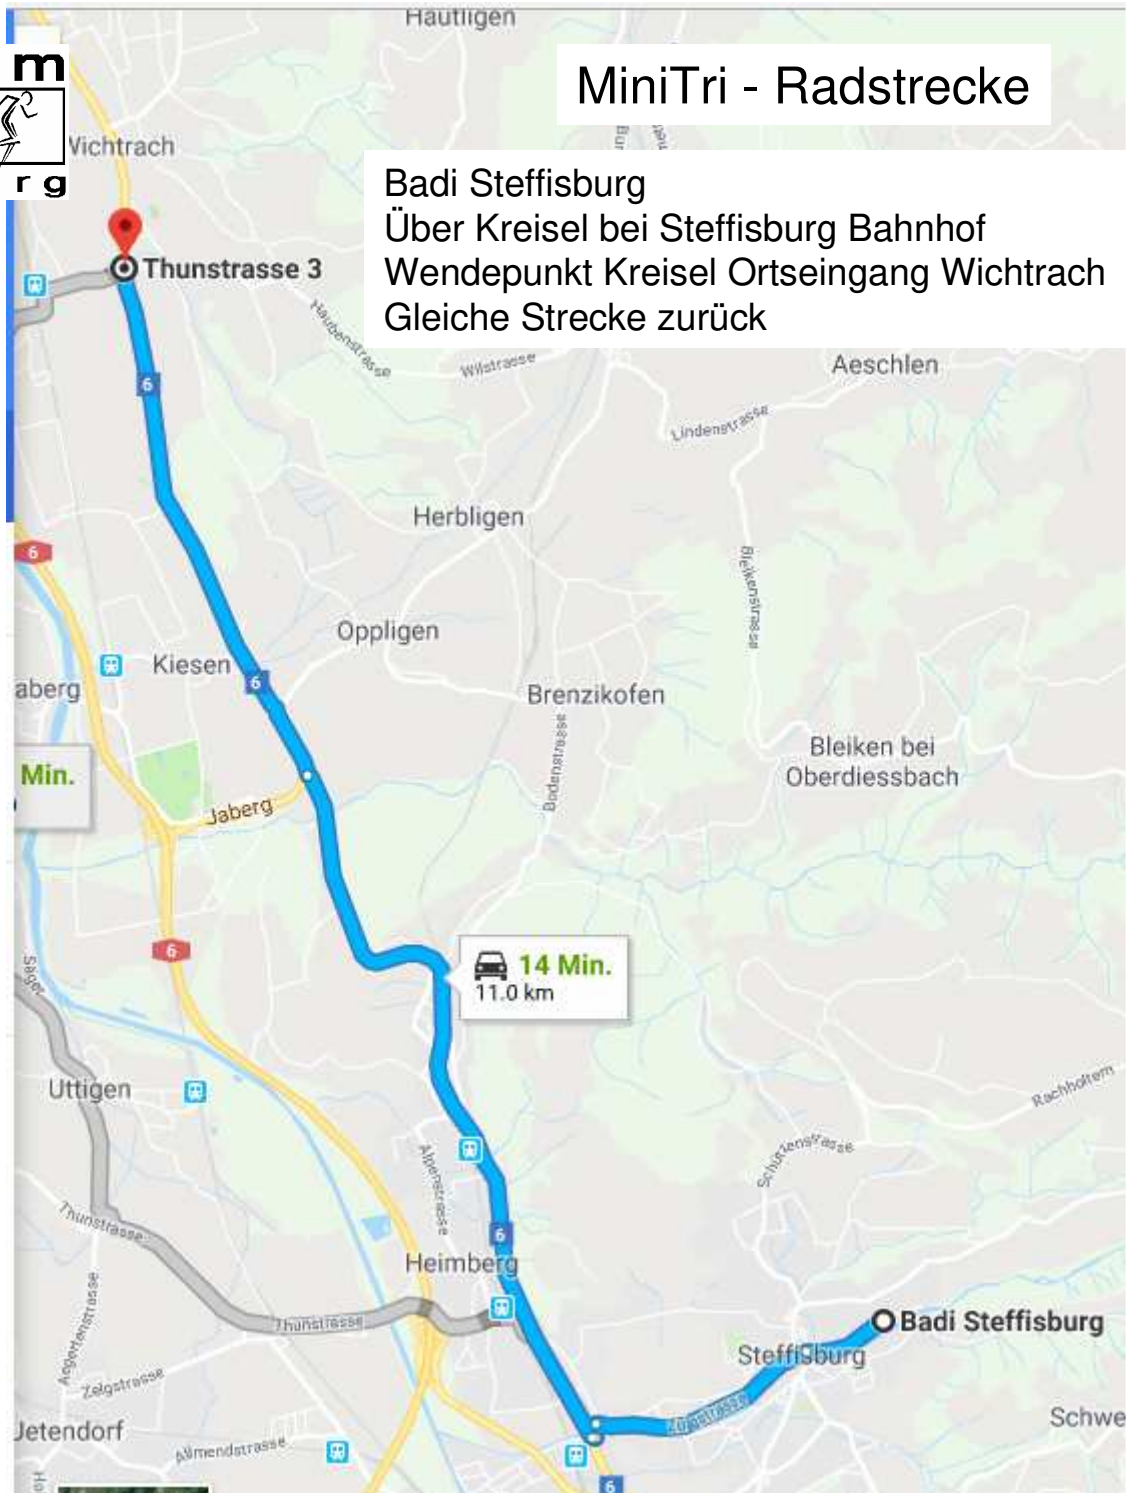

**MiniTri - Radstrecke**

Badi Steffisburg  
 Über Kreisel bei Steffisburg Bahnhof  
 Wendepunkt Kreisel Ortseingang Wichtrach  
 Gleiche Strecke zurück

## MiniTri - Laufstrecke

Zulgufer flussabwärts am rechten Ufer bis „Brück us Holz“

Zulg flussaufwärts auf linkes Ufer, bis „Schulbrüggli“ dort wechsel auf rechtes Ufer

Uferweg – bis Badi – flussaufwärts um Badi herum, zum Badi Eingang = Ziel