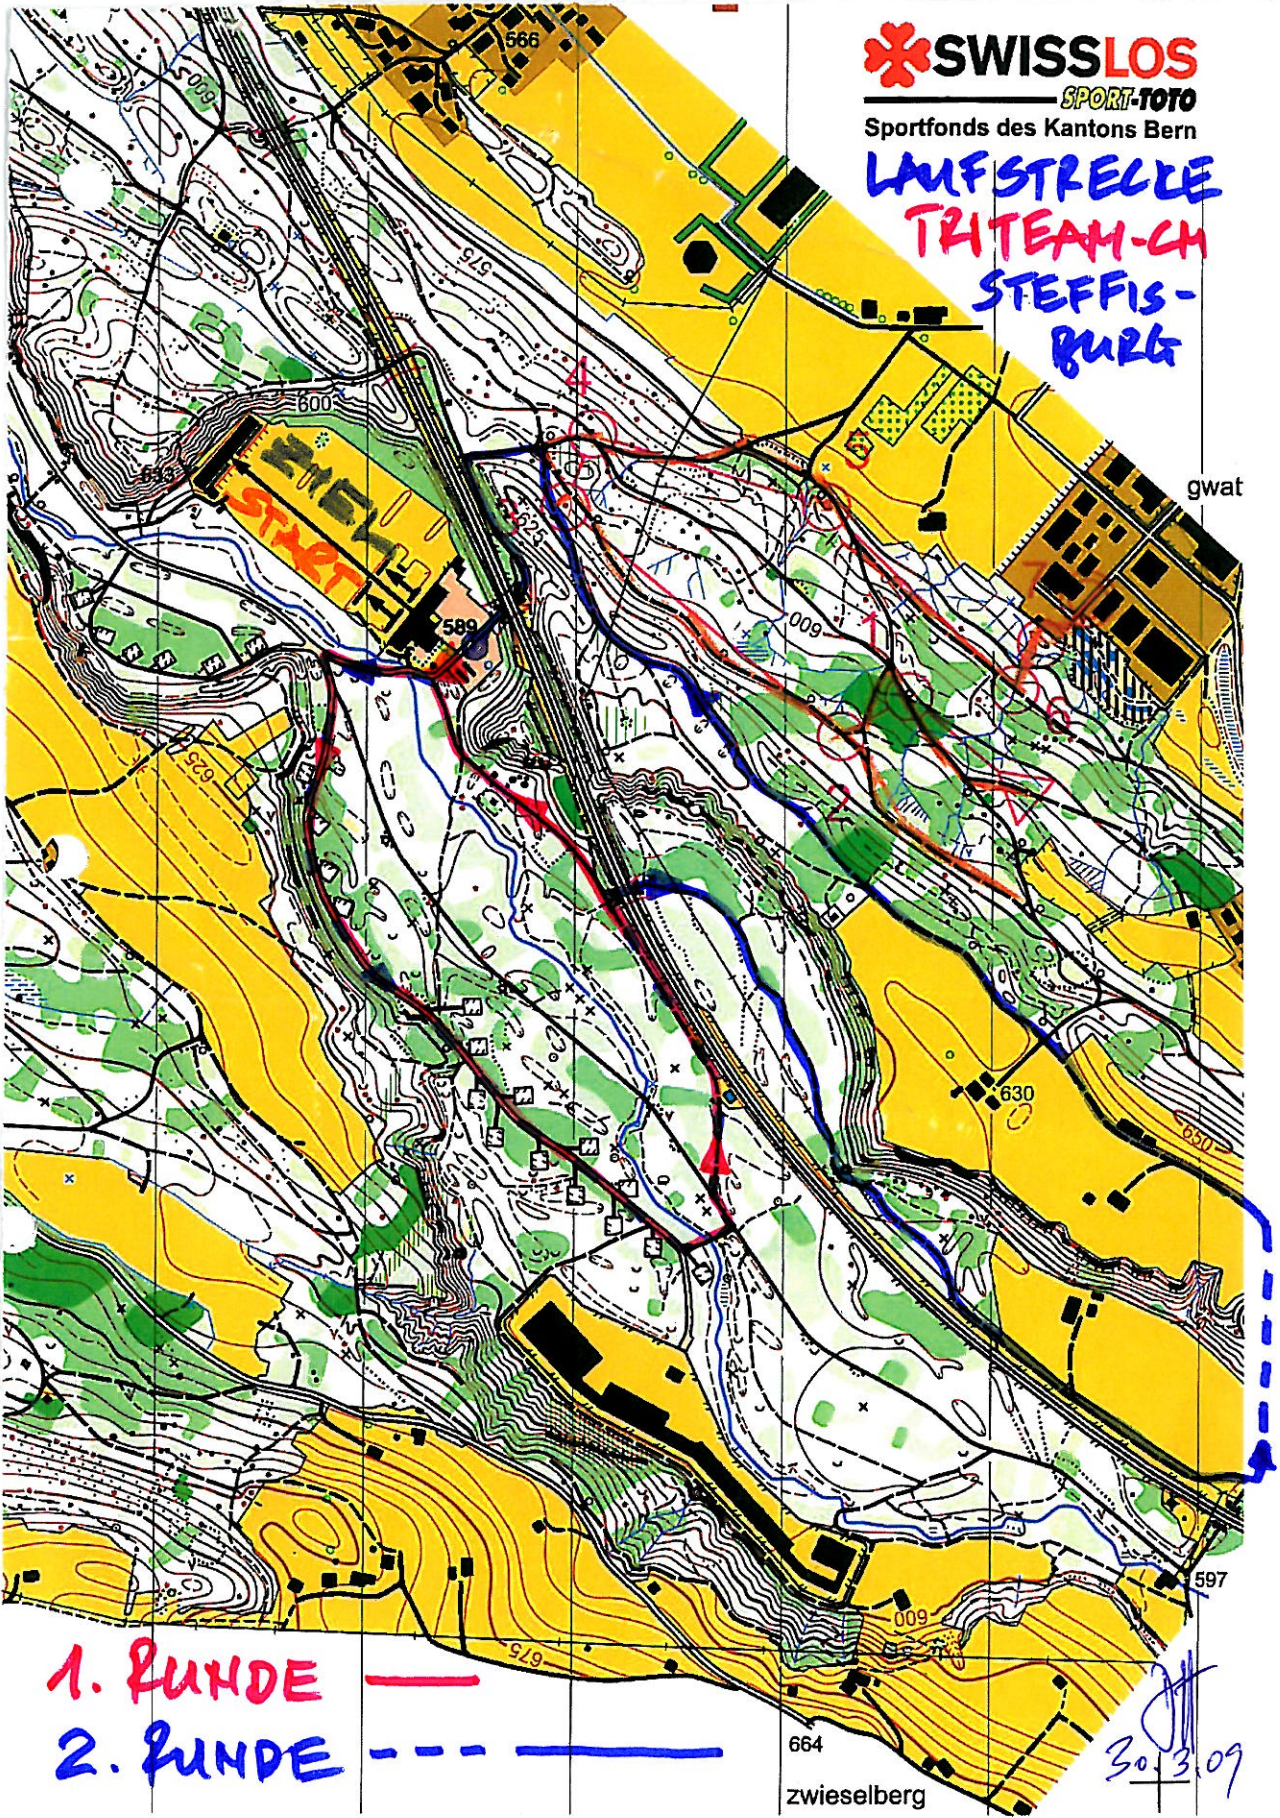

 **SWISSLOS**

**SPORT-TOTO**

Sportfonds des Kantons Bern

**LAUFSTRECKE**  
**TRITEAM-CH**  
**STEFFIS-  
BURG**

**1. RUNDE** ———

**2. RUNDE** - - - - -

664  
zwieselberg

30.3.09